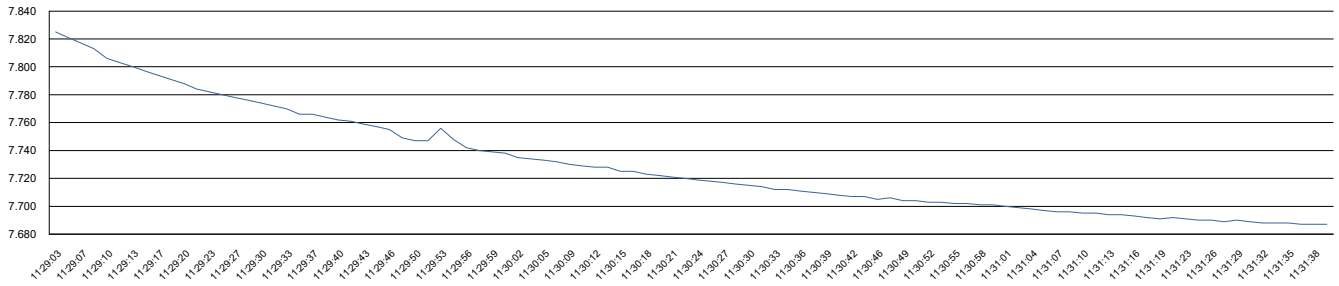

Cliente YPF
 Yacimiento Chihuido Sierra Negra
 Pozo R10
 Operario 1 Choque, Ivan
 Operario 2 Puhl, Alejandro
 Vehículo 102

Fecha 13/02/2018 11:27:50

Certificación 453

Cant. Anclajes 4

Aclaje Nro.: 1

Observaciones:

Aclaje Nro.: 2

Observaciones:

Aclaje Nro.: 3

Observaciones:

Aclaje Nro.: 4

Observaciones: