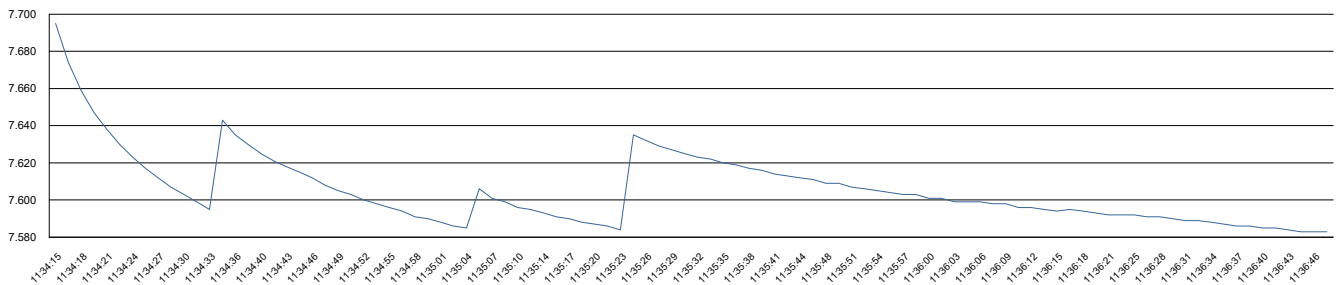

Cliente YPF
 Yacimiento Chihuido Sierra Negra
 Pozo R10
 Operario 1 Choque, Ivan
 Operario 2 Puhl, Alejandro
 Vehículo 102

Fecha 13/02/2018 11:27:50

Certificación 453

Cant. Anclajes 4

Aclaje Nro.: 1

Observaciones:

Aclaje Nro.: 2

Observaciones:

Aclaje Nro.: 3

Observaciones:

Aclaje Nro.: 4

Observaciones: