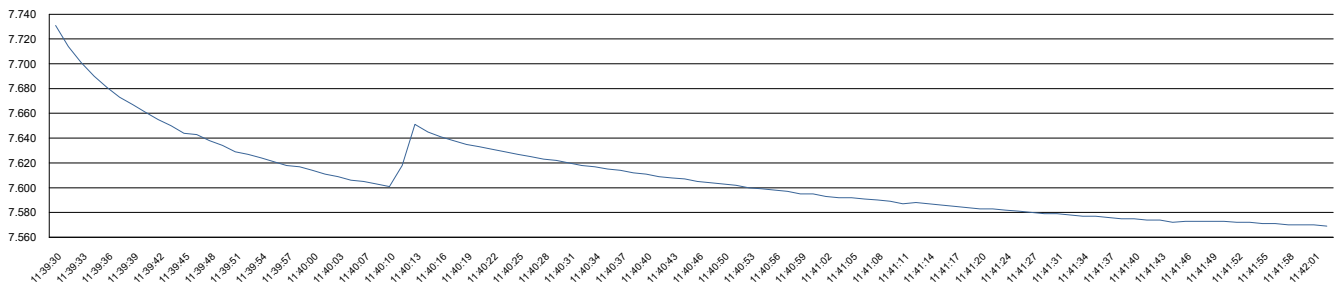

Cliente YPF
 Yacimiento Chihuido Sierra Negra
 Pozo R10
 Operario 1 Choque, Ivan
 Operario 2 Puhl, Alejandro
 Vehículo 102

Fecha 13/02/2018 11:27:50

Certificación 453

Cant. Anclajes 4

Aclaje Nro.: 1

Observaciones:

Aclaje Nro.: 2

Observaciones:

Aclaje Nro.: 3

Observaciones:

Aclaje Nro.: 4

Observaciones: